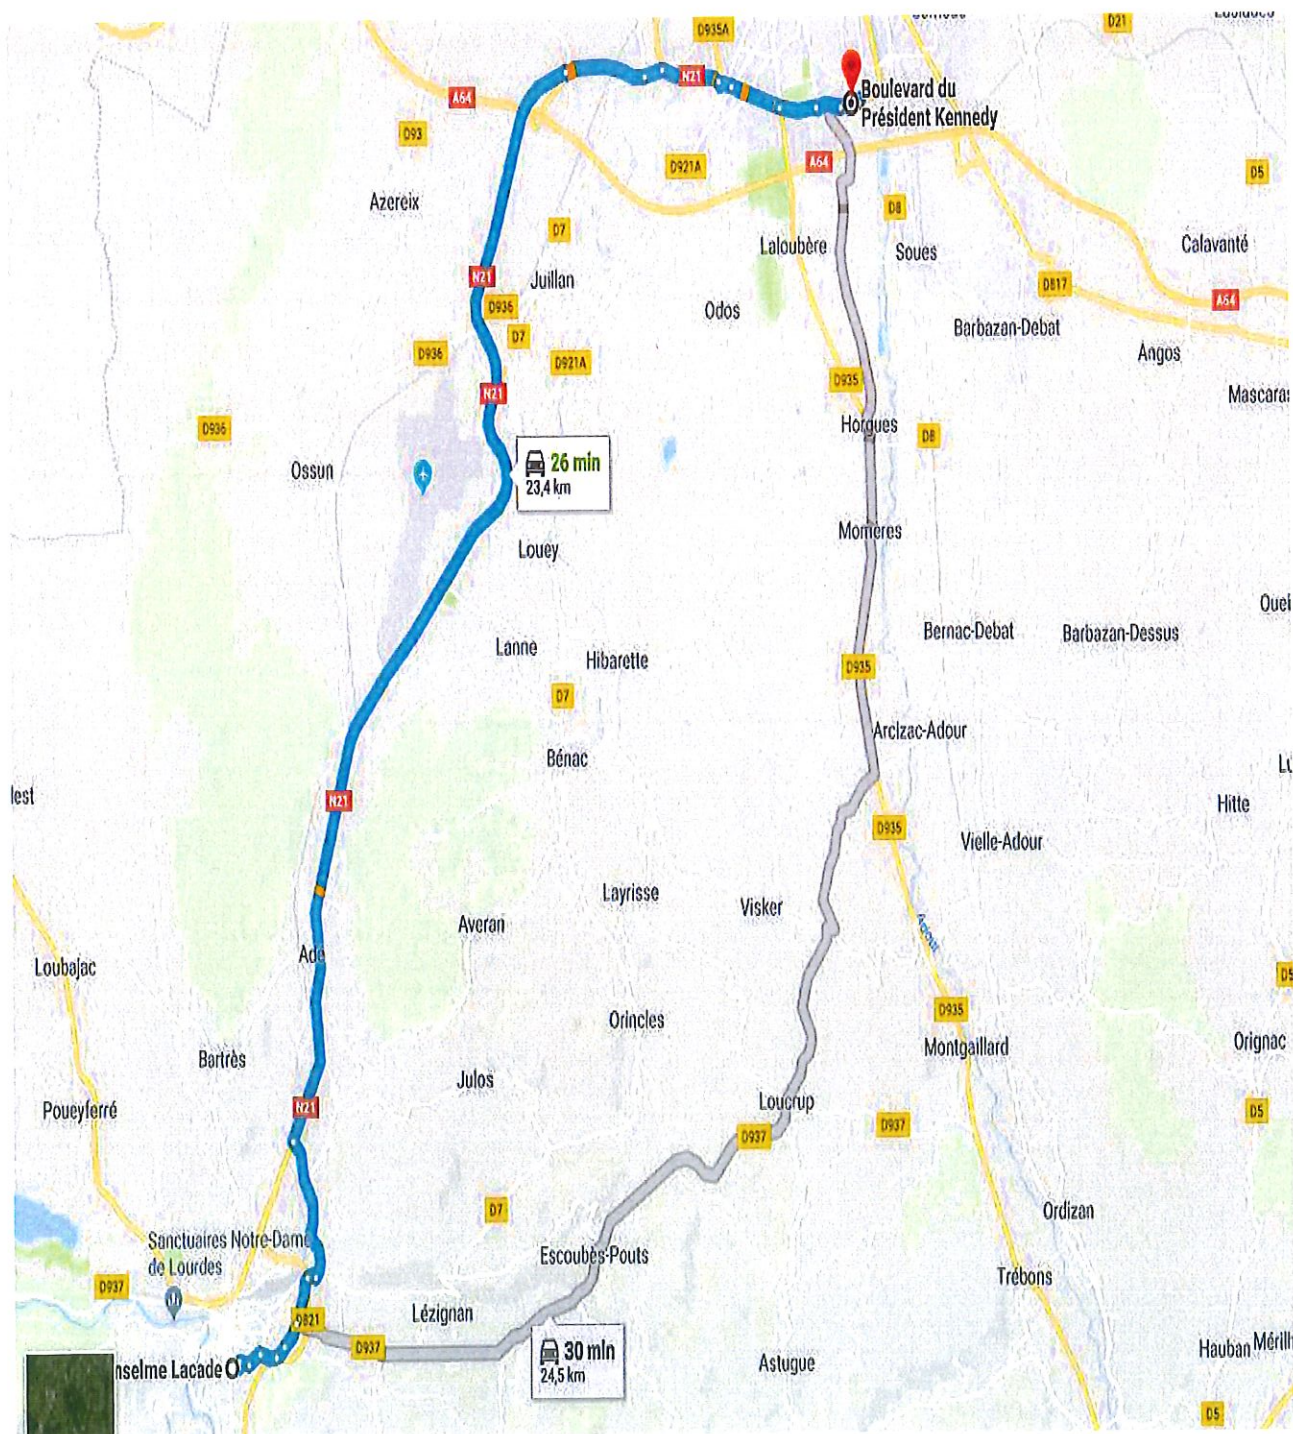

AGENCE TARBES : Centre de gros, Boulevard KENNEDY 65000 TARBES

Durée du trajet : 26 mn

SOUES

Zone Artisanale de la Palanque

Zone Industrielle

AUTO-ECOLE
« LA PYRÉNÉENNE »

The map displays a dense network of streets in Soues, France. Major roads are highlighted in thick yellow lines, including:

- Rue de Bayonne à Toulouse (top)
- Bd Jean Raoul Paul (middle)
- Bd Kennedy (right)
- Rue de la Palanque (right)
- Chemin de Tarnas-Laloubère (bottom right)

Other labeled streets include: R. Jean Zay, R. de la République, R. M. Ravel, R. du Gal Allentou, R. du Docteur Guinier, R. du Pdt Kennedy, R. de l'Industrie, R. du Centre, R. de la Soule, R. de la Poste, R. de la Gare, R. de la Mairie, R. de la Poste, R. de la Gare, R. de la Mairie, R. de la Poste, R. de la Gare, R. de la Mairie.