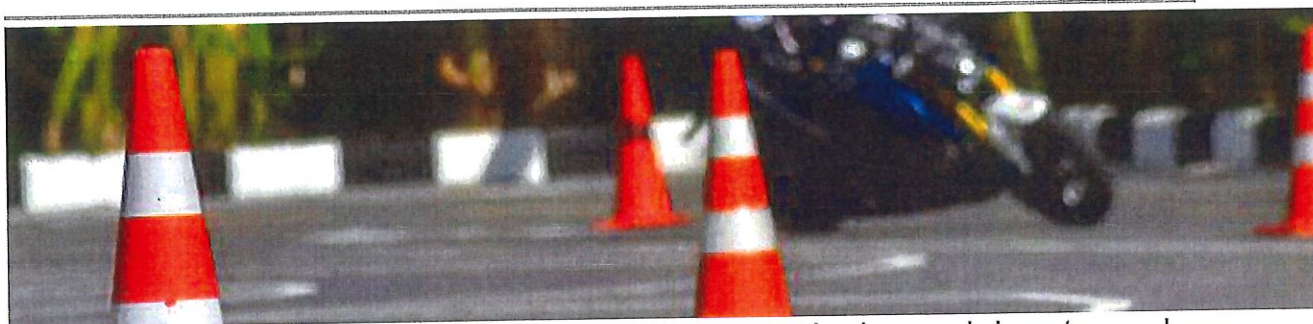

AUTO-ECOLE
LA PYRENEENNE

Lourdes : 1 rue Anselme Lacadé

☎ 05/62/94/79/79

La-pyreneenne.auto-ecole@wanadoo.fr

Conditions d'usage de la piste d'entrainement

Formations aux catégories AM, A1, A2, A du permis de conduire et pour la conduite des véhicules de catégorie L5e

Mise a disposition du public

Tous ces documents sont Affichés auprès de toutes nos succursales et disponible en format papier.

Adresse de la formation hors circulation

Centre de gros
Boulevard KENNEDY
65000 TARBES

Temps de parcours à partir de l'école de conduite

26 minutes

Partage de la piste de formation

Le Parking est privé. Celui-ci étant suffisamment grand pour installer plusieurs pistes de travail,

Capacité d'accueil

La formation hors circulation se déroule sur un le parking, la capacité d'accueil pour les motos est
AM : 7 CANDIDATS
A2 / A1 : 6 CANDIDATS POUR LE PLATEAU ET 3 CANDIDATS POUR LA CIRCULATION

Disponibilité de la piste

Le parking est accessible aux horaires suivants : du lundi au vendredi de 8h00 à 19h00 et le samedi de 08h00 à 17h00.*

* Ces horaires peuvent varier légèrement en fonction des saisons, des changements d'heures et de la météo.