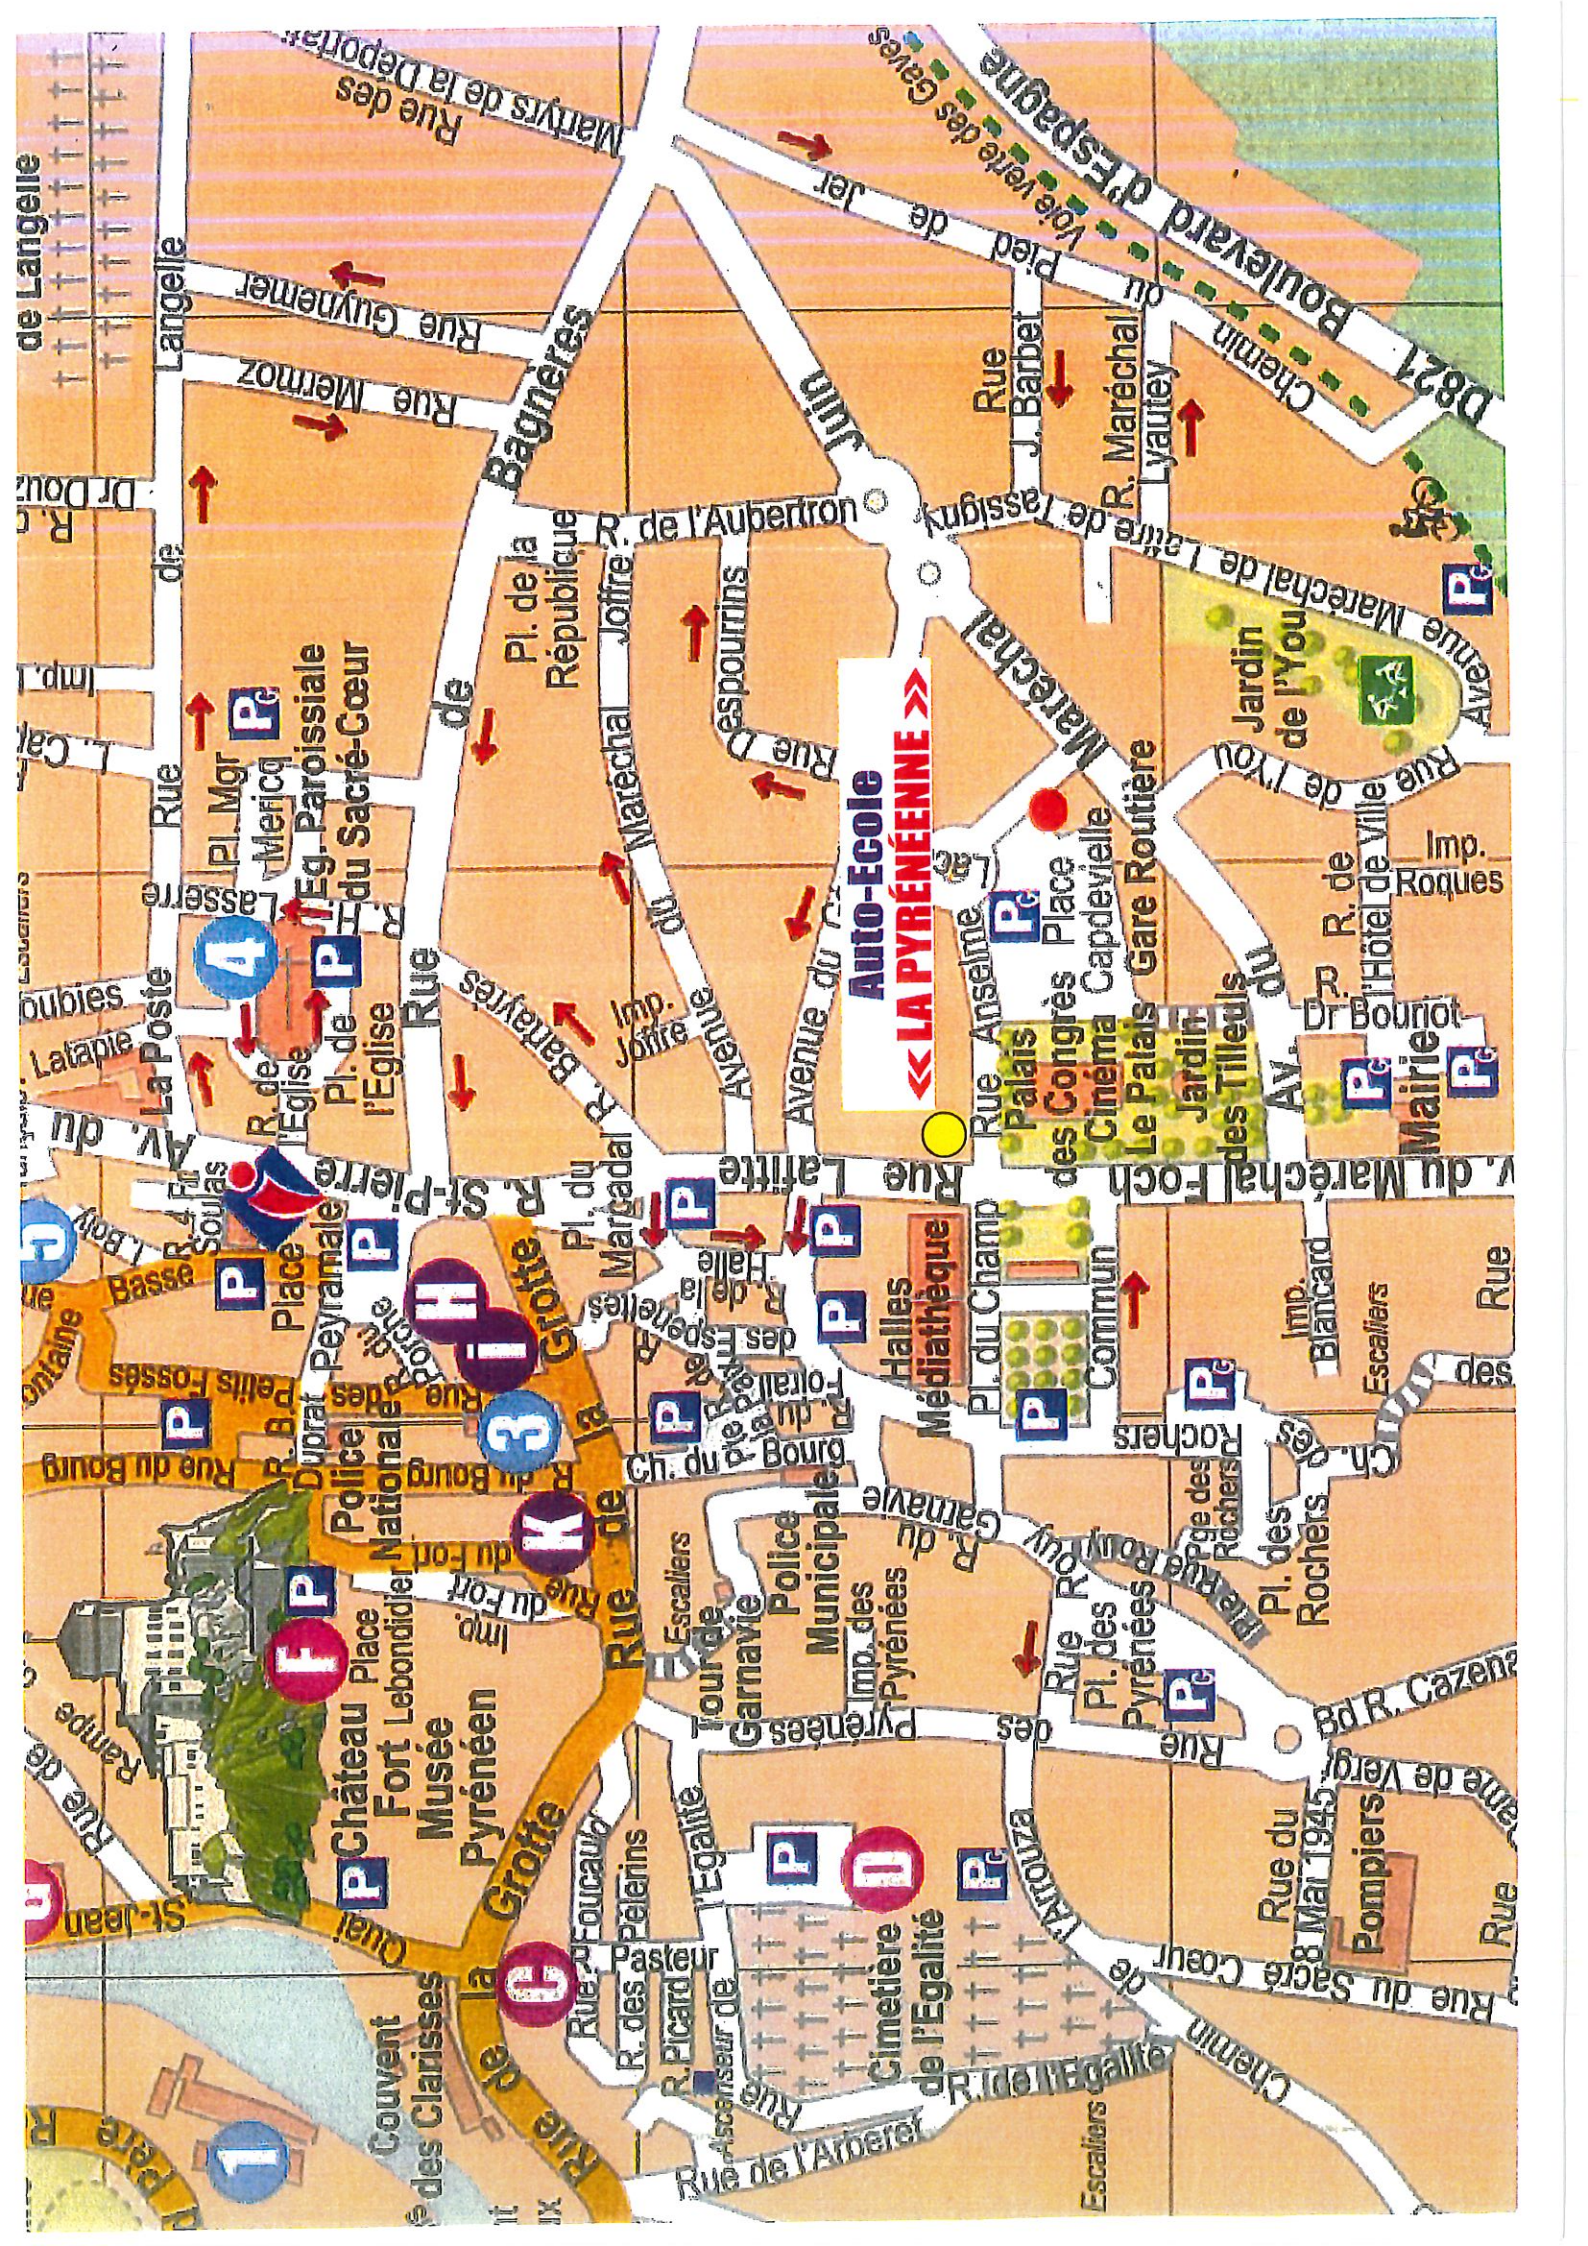

AGENCE TARBES : Centre de gros, Boulevard KENNEDY 65000 TARBES

Durée du trajet : 26 mn

SOUES

Zone Artisanale de la Palanque

Zone Industrielle

AUTO-ECOLE
« LA PYRÉNÉENNE »

The map displays a dense network of streets in Soues, France. Major roads are highlighted in thick yellow lines, including:

- Rue de Bayonne à Toulouse (top)
- Bd Jean Raoul Paul (middle)
- Bd Kennedy (right)
- Rue de la Palanque (right)
- Chemin de Tarnas-Laloubère (bottom right)

Other labeled streets include: R. Jean Zay, R. de la République, R. M. Ravel, R. du Gal Allentou, R. du Docteur Guinier, R. du Pdt Kennedy, R. de l'Industrie, R. du Centre, R. de la Soule, R. de la Poste, R. de la Gare, R. de la Mairie, R. de la Poste, R. de la Gare, R. de la Mairie, R. de la Poste, R. de la Gare, R. de la Mairie.

Landmarks and features include:

- Zone Industrielle (shaded yellow)
- Zone Artisanale de la Palanque (shaded light yellow)
- Parc des Expositions (bottom right)
- Stade Trélut (bottom left)
- Collège Vitoire (bottom center)
- Ch. de l'Industrie (middle right)