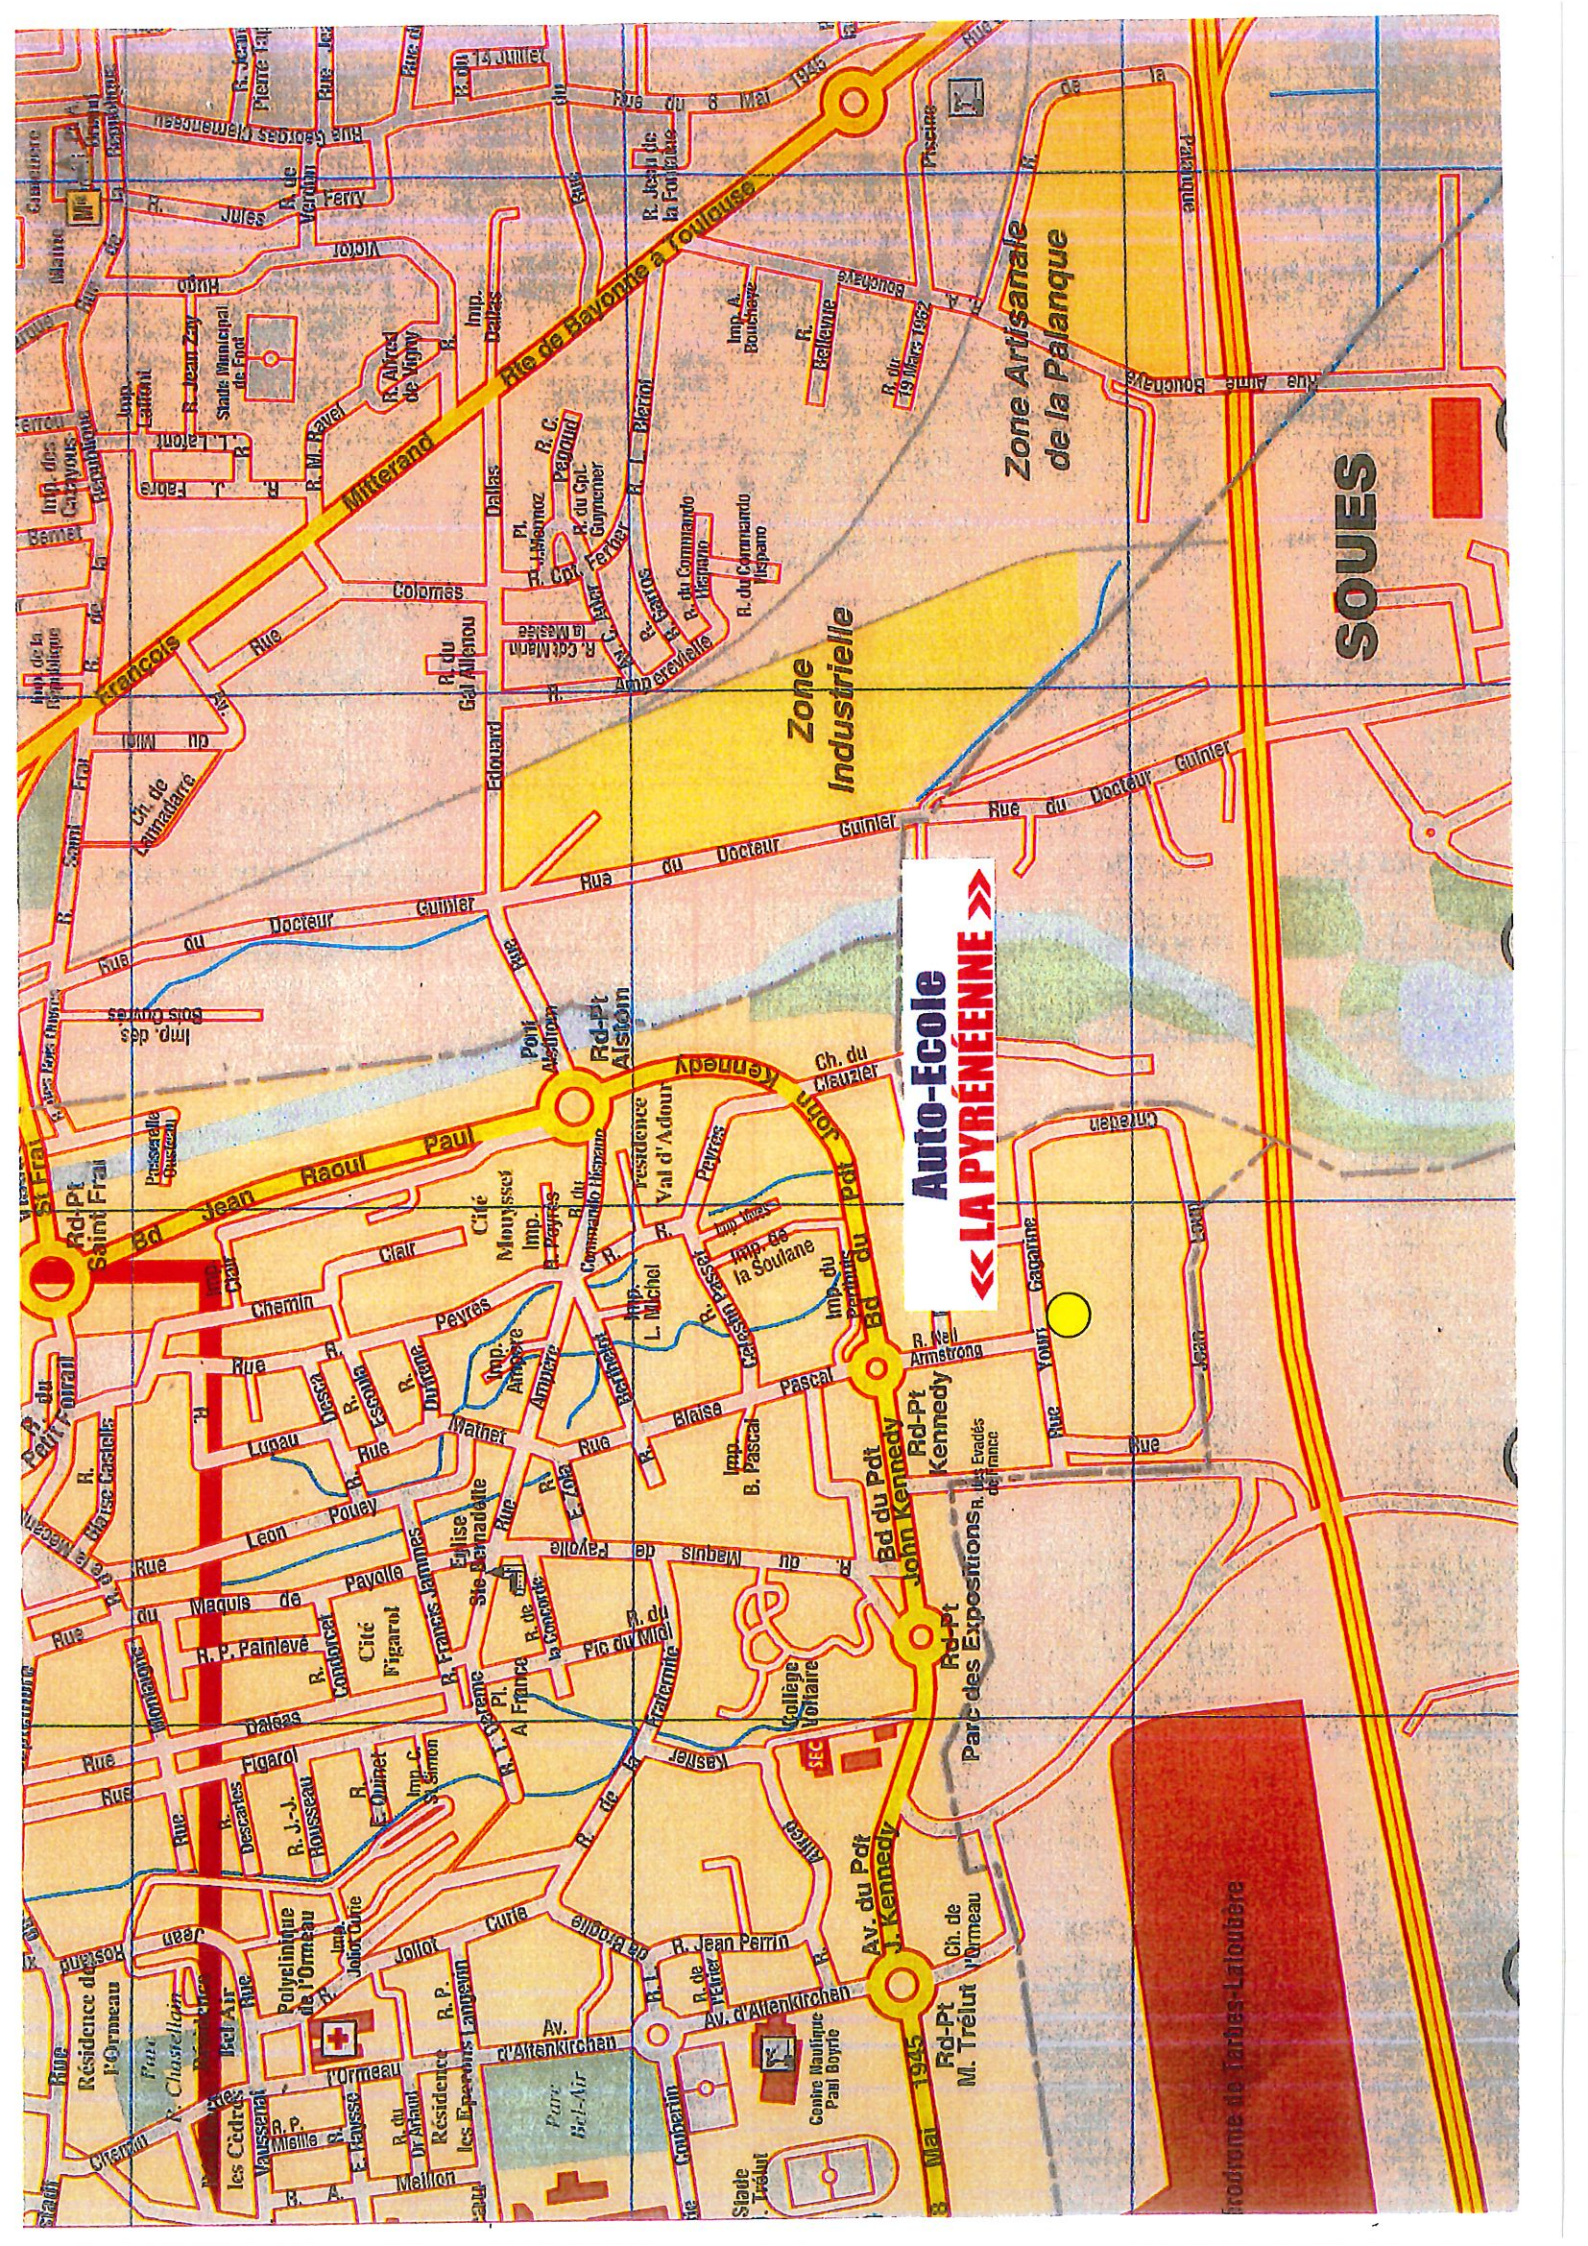

AGENCE TARBES : Centre de gros, Boulevard KENNEDY 65000 TARBES

Durée du trajet : 26 mn

SOUES

Zone Artisanale de la Palanque

Zone Industrielle

AUTO-ECOLE
« LA PYRÉNÉENNE »

The map displays a dense network of streets in Soues, France. Major roads are highlighted in thick yellow lines, including:

- Rue de Bayonne à Toulouse (top)
- Bd Jean Raoul Paul (middle)
- Bd Kennedy (right)
- Rue de la Palanque (right)
- Chemin de Tarnas-Laloubère (bottom right)

Other labeled streets include: R. Jean Zay, R. de la République, R. M. Ravel, R. du Gal Allentou, R. du Docteur Guinier, R. du Pdt Kennedy, R. de l'Industrie, R. du Centre, R. de la Soule, R. de la Poste, R. de la Gare, R. de la Mairie, R. de la Poste, R. de la Gare, R. de la Mairie, R. de la Poste, R. de la Gare, R. de la Mairie.